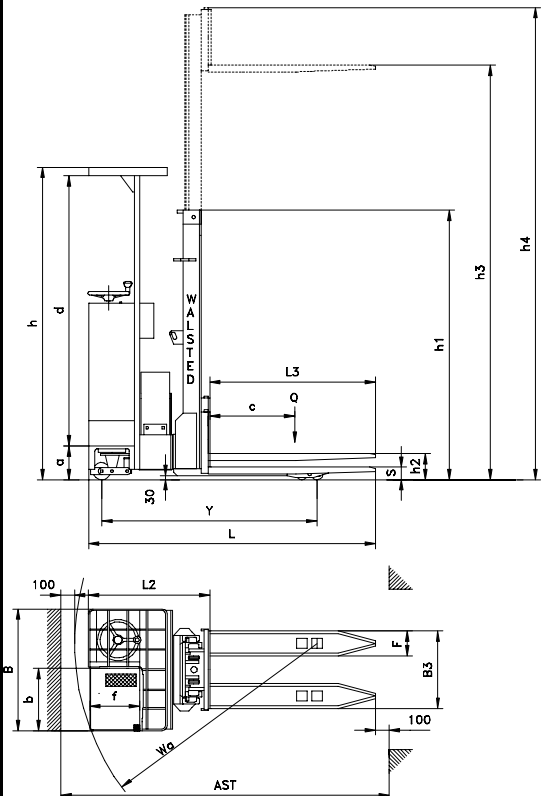

Ovenstående data gælder for duplex mast.
Ret til ændringer forbeholdes.

Førerplads	a mm	b mm	d mm	f mm		
	260	440	1935	360		
Standard løftehøjder med simplex mast						
h3 løftehøjde mm	h4 masthøjde mm	h1 masthøjde mm	h2 friløft mm	SBE/SFR 1000 Kapacitet kg	SBE/SFR 1500 Kapacitet kg	
2000	2415	2380	1965	1000	1500	
Standard løftehøjder med duplex mast						
3500	3950	2200	190	800	800	
3000	3450	1950	190	1000	1000	
2500	2950	1700	190	1000	1500	
2000	2450	1450	190	1000	1500	